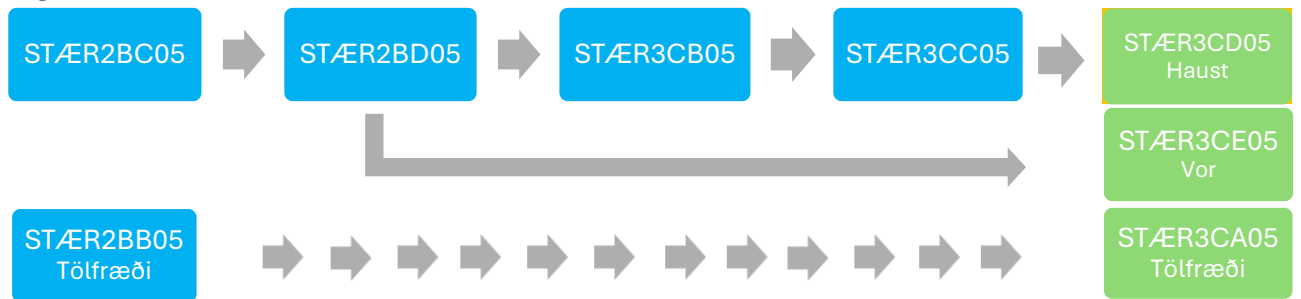

Fyrirkomulag stærðfræðiáfanga í MK

Örvar merkja undanfara

Félags- og hugvísindabraut /Opin braut (lítil stærðfræði)

Kjarni:

Val:

Raunvísindabraut / Viðskipta- og hagfræðibraut / Opin braut (mikil stærðfræði)

Kjarni:

Val:

- STÆR2BA05 og STÆR2BC05 eru sambærilegir áfangar. Nemendur taka ALDREI báða áfangana.
- Nemandi í STÆR2BA05 og vill taka STÆR2BD05 → Ákvörðun tekin í samráði við áfangastjóra.